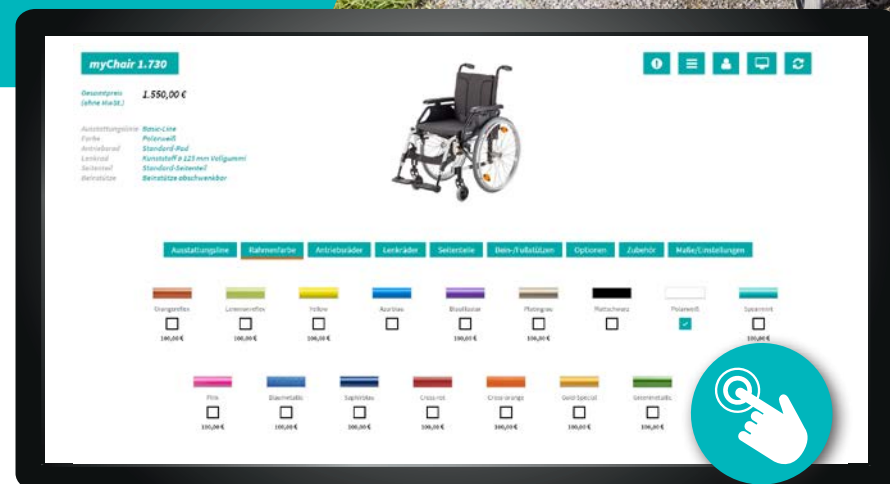

myCHAIR by Meyra®

...einfach einzigartig!

SO EINFACH GEHT ES!

Konfigurieren Sie Ihren persönlichen myCHAIR bequem und einfach bei Ihrem Fachhändler vor Ort. MEYRA hat für Sie einen Konfigurator entwickelt, wo Sie bereits am Bildschirm verfolgen können, wie Ihr individueller Rollstuhl aussehen wird.

Kaufen Sie keine Farben aus Katalogen, sondern vertrauen Sie auf das, was Sie sehen.

DAS ZUBEHÖRPAKET

- Rutschbrett aus Kunststoff
- Zubehörnetz (Einkaufsnetz)
- X-Treme Rucksack
- Rädertasche „Black Wheel Case“
- 3M Speichenreflektoren
- Handkompressor

FÜR DEN DESIGNBEWUSSTEN MIT DEM MAXIMUM AN INDIVIDUALITÄT.

myCHAIR BASIC

Unser Einstiegsmodell mit umfangreicher Serienausstattung. Wählen Sie auch hier Ihre Rahmenfarbe und Ihr individuelles Zubehör aus.