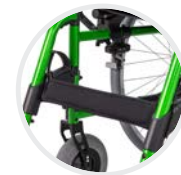

Kaufen Sie keine Farben aus Katalogen, sondern vertrauen Sie auf das, was Sie sehen.

DAS ZUBEHÖRPAKET

- Rutschbrett aus Kunststoff
- Zubehörnetz (Einkaufsnetz)
- X-Treme Rucksack
- Rädertasche „Black Wheel Case“
- 3M Speichenreflektoren
- Handkompressor

Hand- und Speichenschutz transparent oder mit Sondermotiven

Stützrollen einzeln oder Paar

Thoraxpelotten

Haltegurt

Gehhilfenhalter

klettbare Tasche

KLICKfix Getränkehalter

gepolsterte Armlehnen

Wadengurt

Seitenteilpolster

Schlupfsack

klettbare Rückenlätzverlängerung

MEYRA®
Wir bewegen Menschen.

myCHAIR
by Meyra

MEYRA GmbH

Meyra-Ring 2
D-32689 Kalletal-Kalldorf